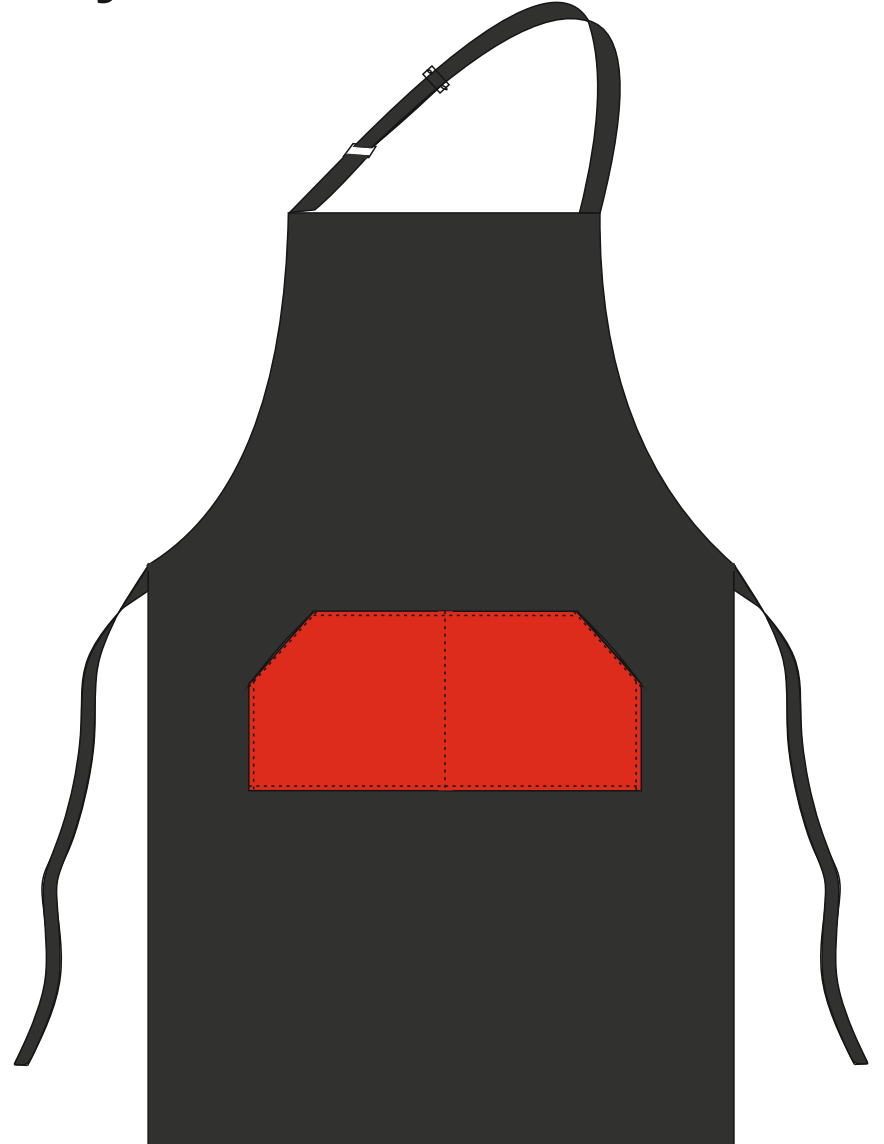

MODEL 3

Renk: Kırmızı-Siyah

ÖĞRENCİ
ÖNLÜK

MODEL 4

Renk: Siyah-Kırmızı

ÖĞRENCİ BANDANA

Renk: Beyaz

Renk: Siyah