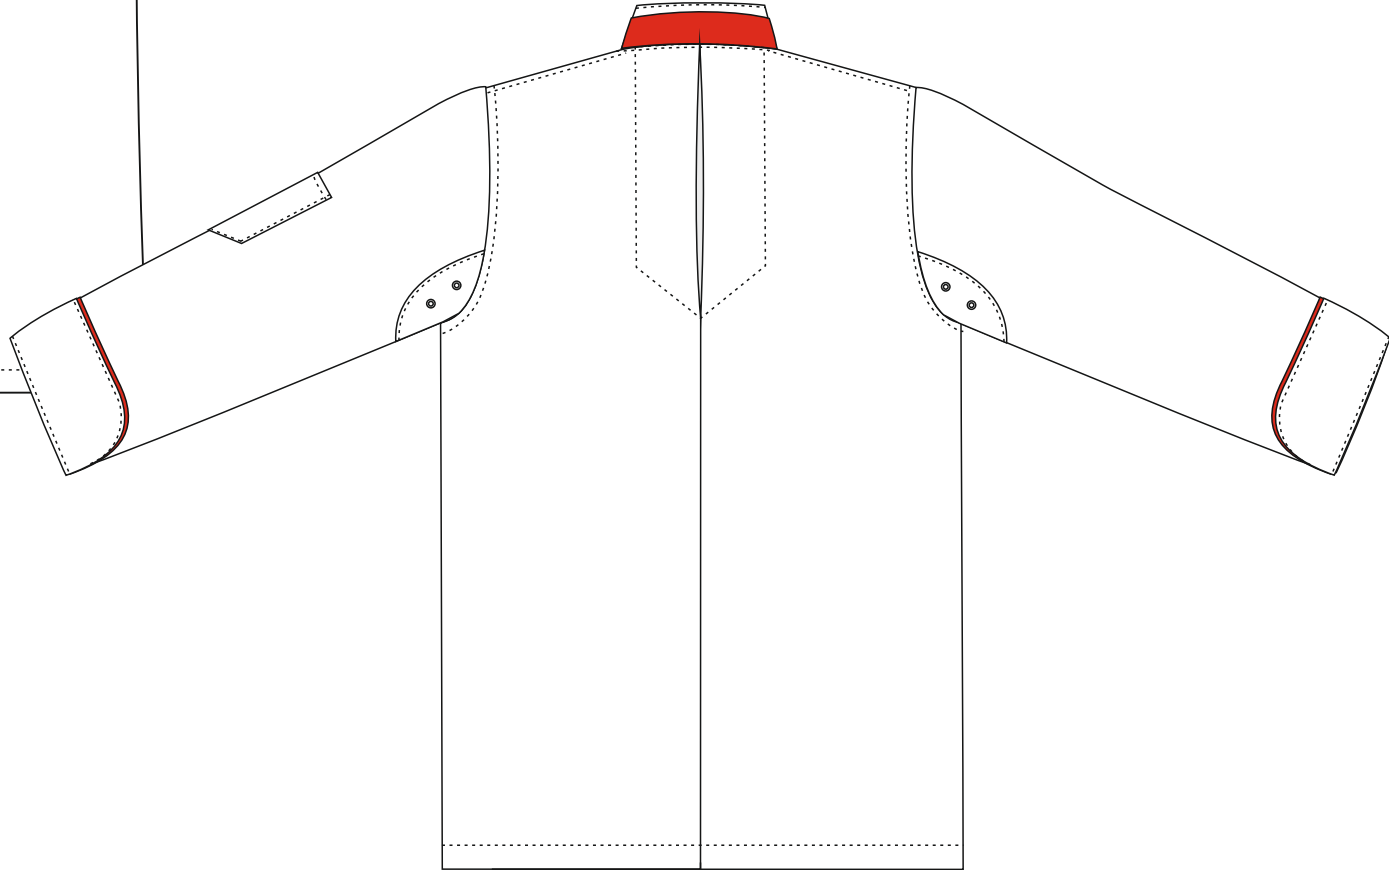

ÖĞRENCİ
GÖMLEK (ERKEK)
Renk: Beyaz -Kırmızı

ÖN

ARKA

ÖĞRENCİ

GÖMLEK (KADIN)

Renk: Beyaz -Kırmızı

ÖN

ARKA

ÖĞRENCİ

PANTOLON

MODEL 2

Renk: Siyah

ÖĞRENCİ

PANTOLON

MODEL 1

Renk: Beyaz

MODEL 3

Renk: Kırmızı-Siyah

ÖĞRENCİ
ÖNLÜK

MODEL 4

Renk: Siyah-Kırmızı

ÖĞRENCİ BANDANA

Renk: Beyaz

Renk: Siyah

ARKA

AŐCI

PANTOLON

Renk: Beyaz