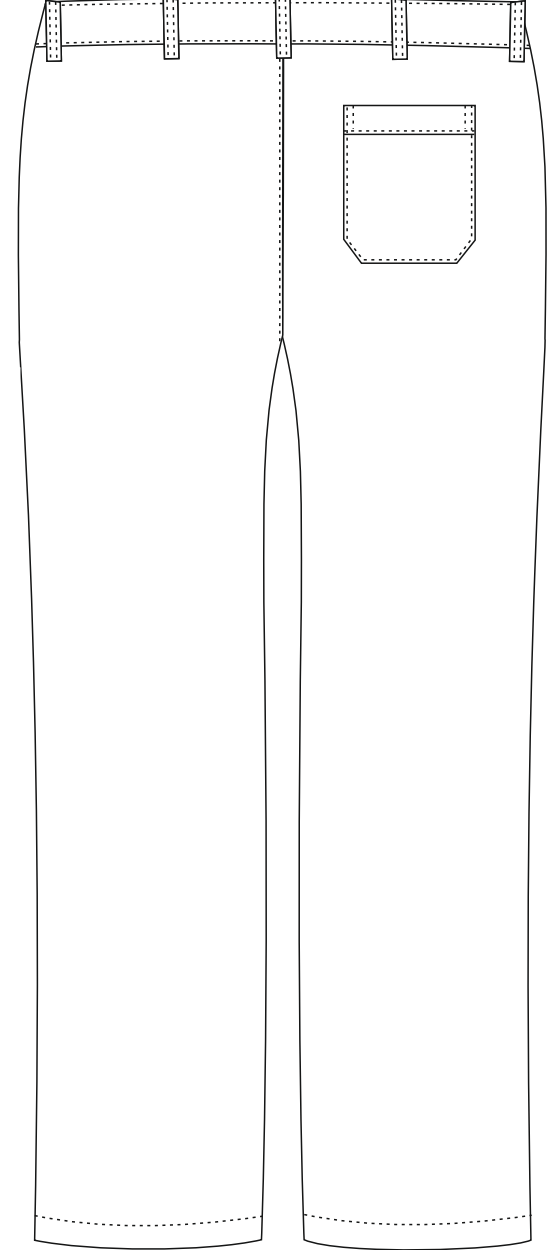

ÖĞRENCİ
GÖMLEK (ERKEK)
Renk: Beyaz -Kırmızı

ÖN

ARKA

ÖĞRENCİ

GÖMLEK (KADIN)

Renk: Beyaz -Kırmızı

ÖN

ARKA

ÖĞRENCİ

PANTOLON

MODEL 2

Renk: Siyah

ÖĞRENCİ

PANTOLON

MODEL 1

Renk: Beyaz