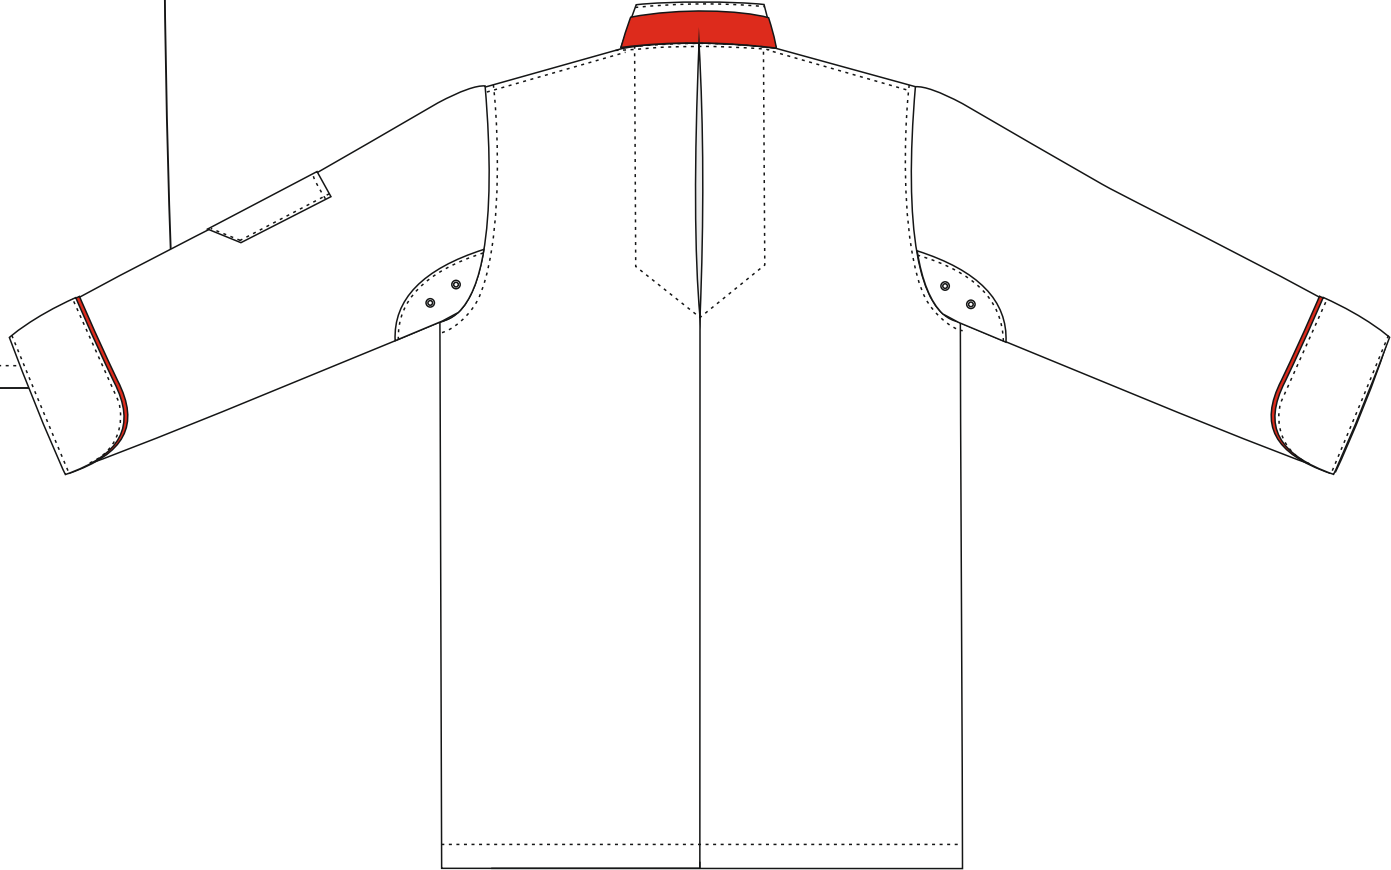

ÖĞRENCİ
GÖMLEK (ERKEK)
Renk: Beyaz -Kırmızı

ÖN

ARKA

ÖĞRENCİ

GÖMLEK (KADIN)

Renk: Beyaz -Kırmızı

ÖN

ARKA

ÖĞRENCİ

PANTOLON

MODEL 2

Renk: Siyah

ÖĞRENCİ

PANTOLON

MODEL 1

Renk: Beyaz

MODEL 3

Renk: Kırmızı-Siyah

ÖĞRENCİ
ÖNLÜK

MODEL 4

Renk: Siyah-Kırmızı

ÖĞRENCİ BANDANA

Renk: Beyaz

Renk: Siyah

ARKA

AŐCI

PANTOLON

Renk: Beyaz