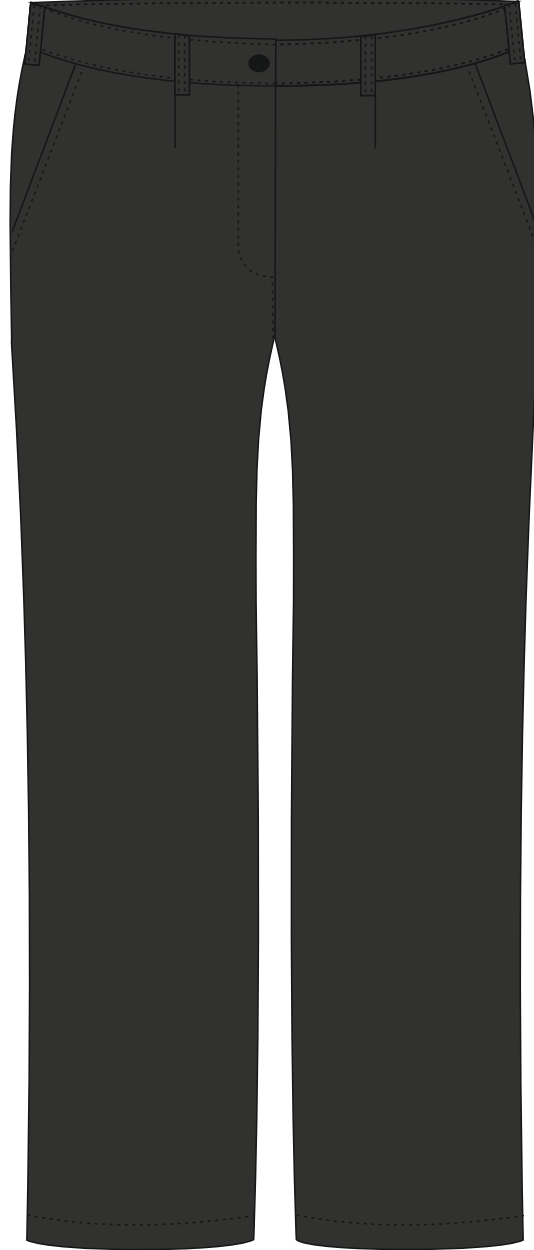

ÖĞRENCİ
GÖMLEK (ERKEK)
Renk: Beyaz -Kırmızı

ÖN

ARKA

ÖĞRENCİ

GÖMLEK (KADIN)

Renk: Beyaz -Kırmızı

ÖN

ARKA

ÖĞRENCİ

PANTOLON

MODEL 2

Renk: Siyah

ÖĞRENCİ

PANTOLON

MODEL 1

Renk: Beyaz

ÖĞRENCİ
ÖNLÜK

MODEL 1

Renk: Kırmızı-Siyah

ÖĞRENCİ

ÖNLÜK

MODEL 2

Renk: Siyah-Kırmızı

ÖĞRENCİ
ÖNLÜK

MODEL 3

Renk: Kırmızı-Siyah

ÖĞRENCİ
ÖNLÜK

MODEL 4

Renk: Siyah-Kırmızı

ÖĞRENCİ BANDANA

Renk: Beyaz

Renk: Siyah