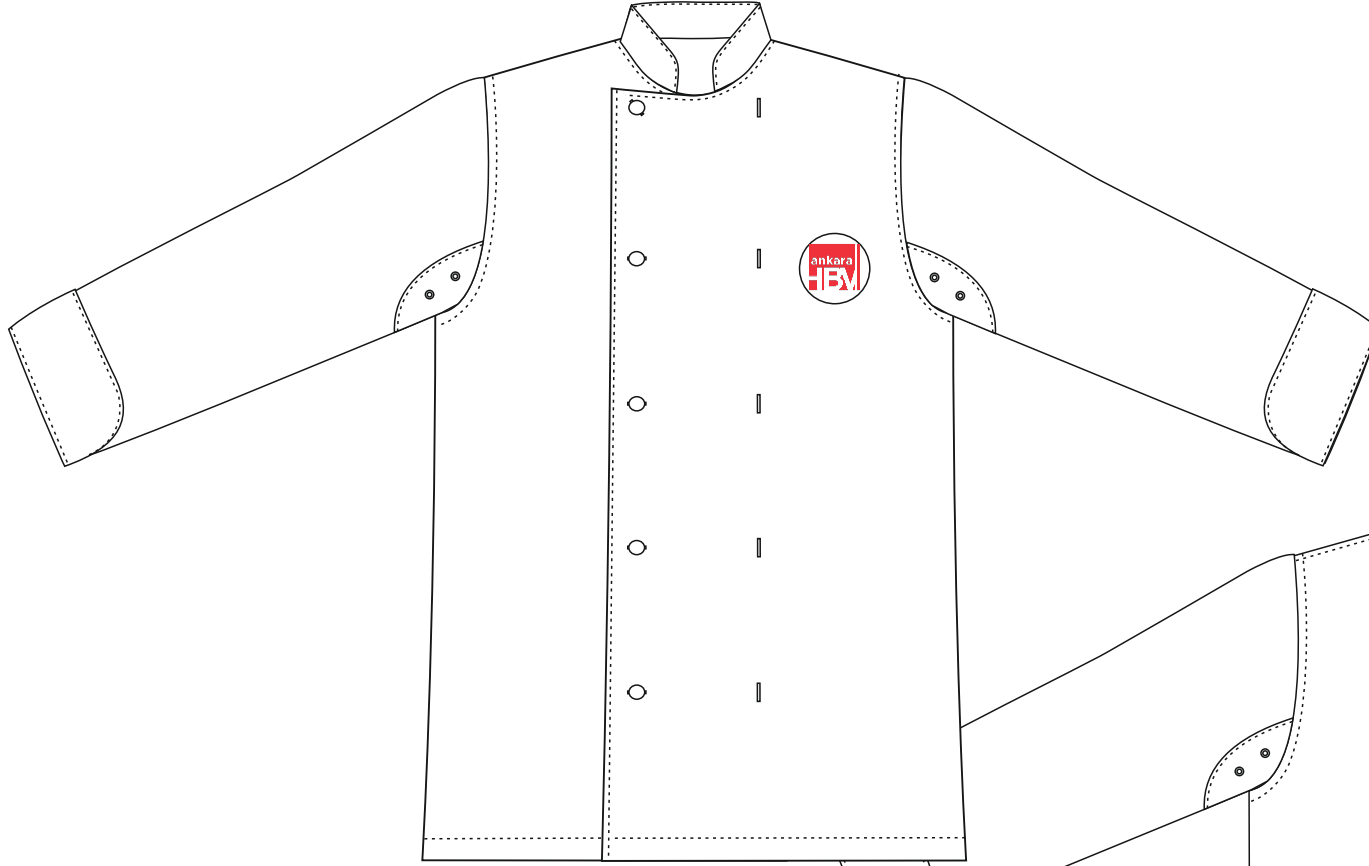

Renk: Kırmızı

AŐI
GÖMLEK (ERKEK)

Renk: Beyaz

ÖN

ARKA

AŐCI
GÖMLEK (KADIN)

Renk: Beyaz

ÖN