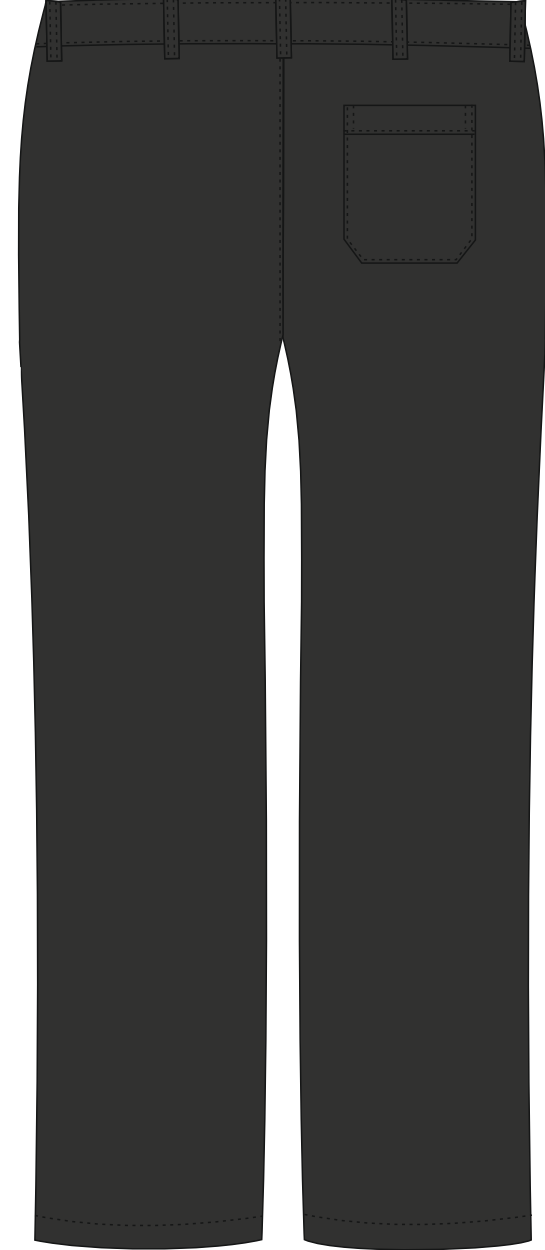

ÖĞRENCİ
GÖMLEK (ERKEK)
Renk: Beyaz -Kırmızı

ÖN

ARKA

ÖĞRENCİ

GÖMLEK (KADIN)

Renk: Beyaz -Kırmızı

ÖN

ARKA

ÖĞRENCİ

PANTOLON

MODEL 2

Renk: Siyah

ÖĞRENCİ

PANTOLON

MODEL 1

Renk: Beyaz

ÖĞRENCİ
ÖNLÜK

MODEL 1

Renk: Kırmızı-Siyah

ÖĞRENCİ

ÖNLÜK

MODEL 2

Renk: Siyah-Kırmızı

ÖĞRENCİ
ÖNLÜK

MODEL 3

Renk: Kırmızı-Siyah

ÖĞRENCİ
ÖNLÜK

MODEL 4

Renk: Siyah-Kırmızı

ÖĞRENCİ BANDANA

Renk: Beyaz

Renk: Siyah