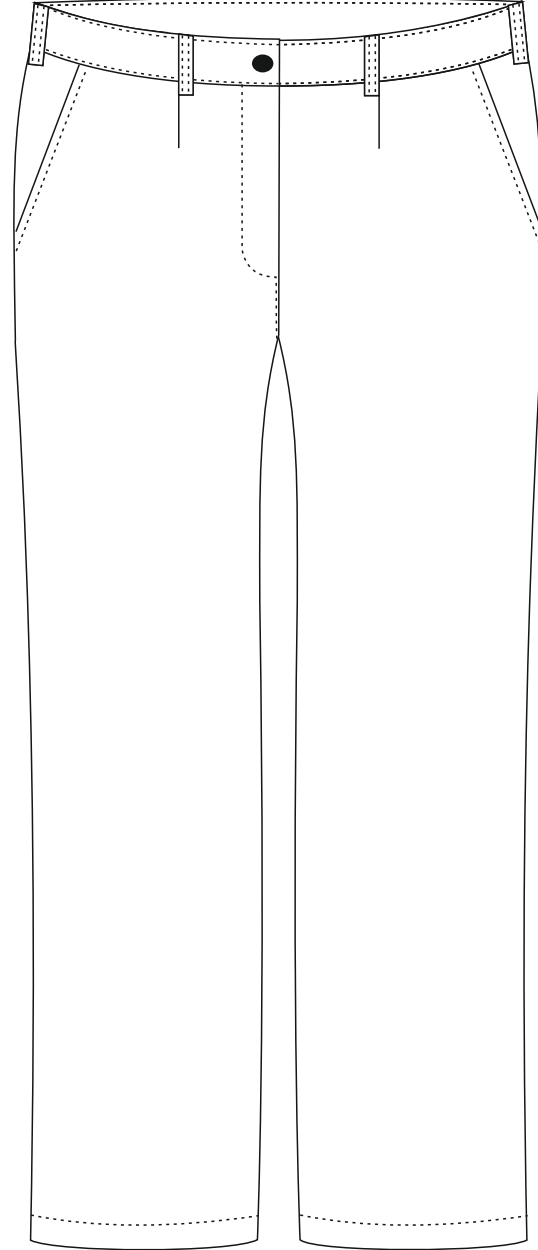

ÖĞRENCİ
GÖMLEK (ERKEK)
Renk: Beyaz -Kırmızı

ÖN

ARKA

ÖĞRENCİ

GÖMLEK (KADIN)

Renk: Beyaz -Kırmızı

ÖN

ARKA

ÖĞRENCİ

PANTOLON

MODEL 2

Renk: Siyah

ÖĞRENCİ

PANTOLON

MODEL 1

Renk: Beyaz