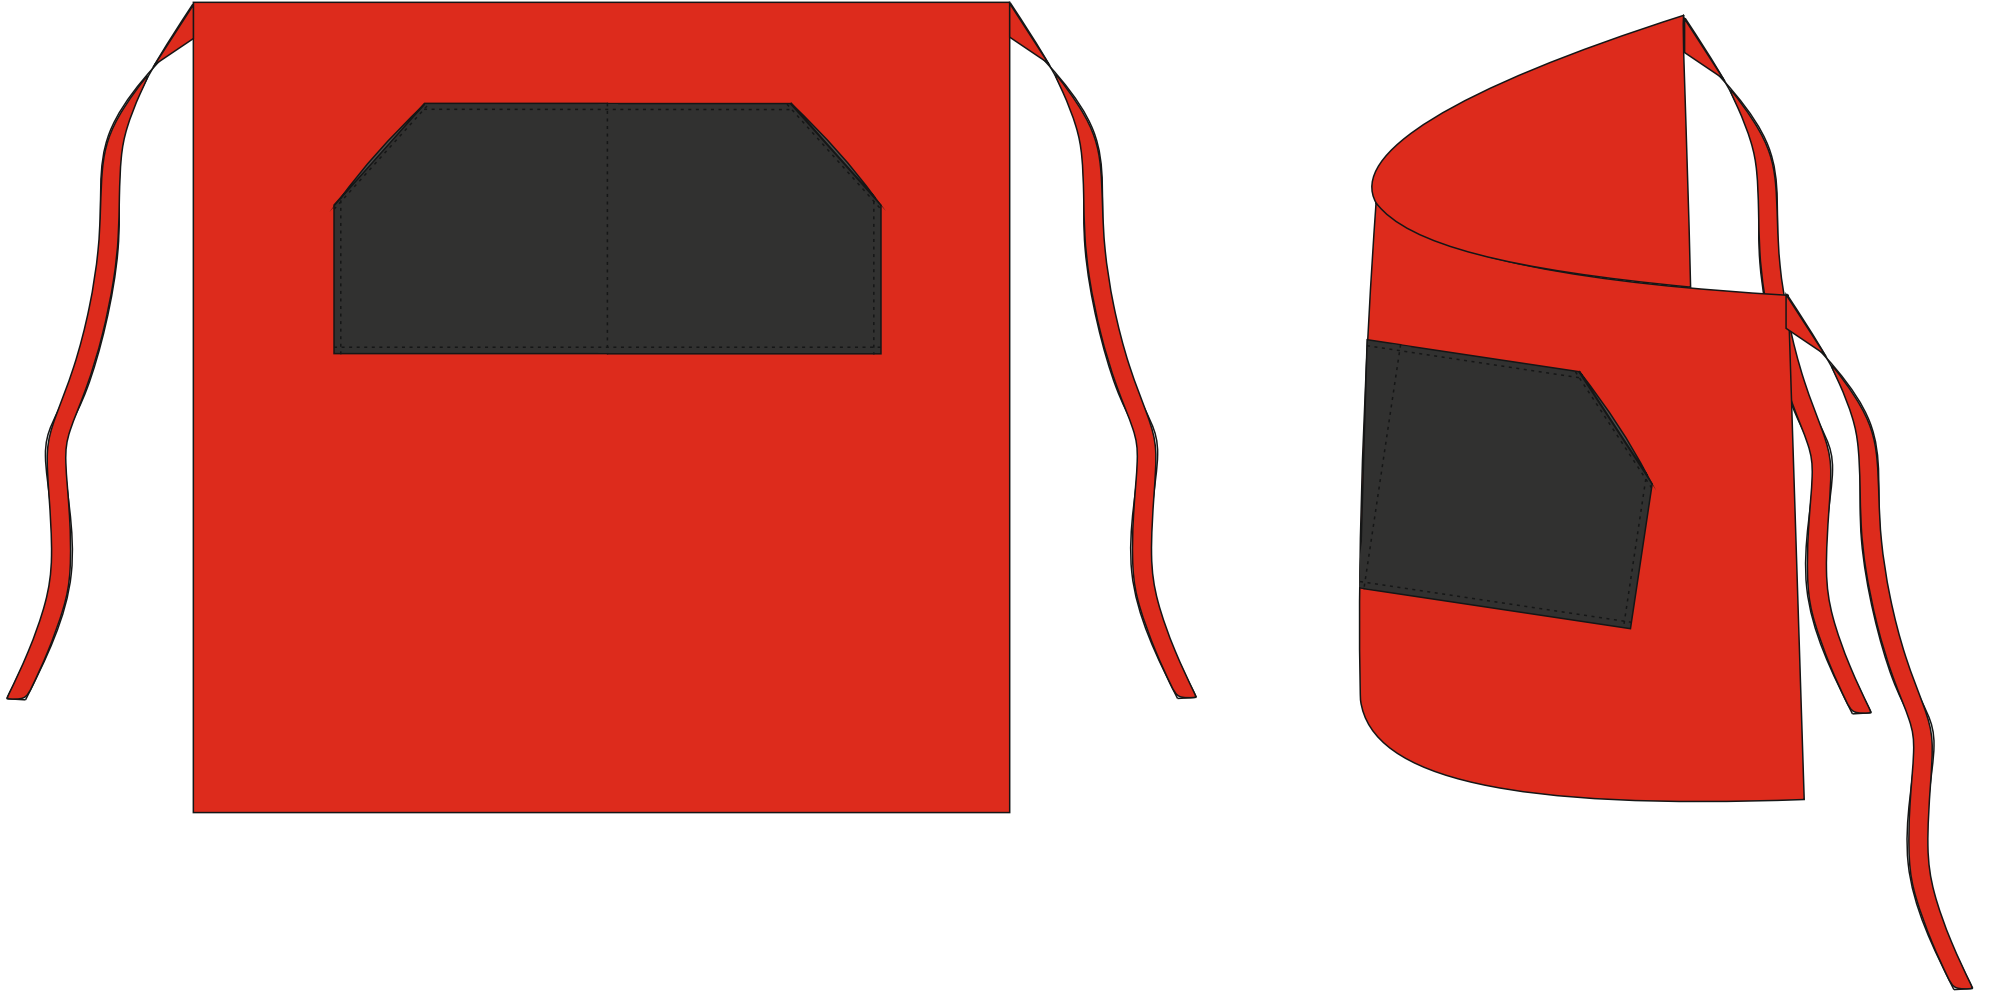

ÖĞRENCİ
ÖNLÜK

MODEL 1

Renk: Kırmızı-Siyah